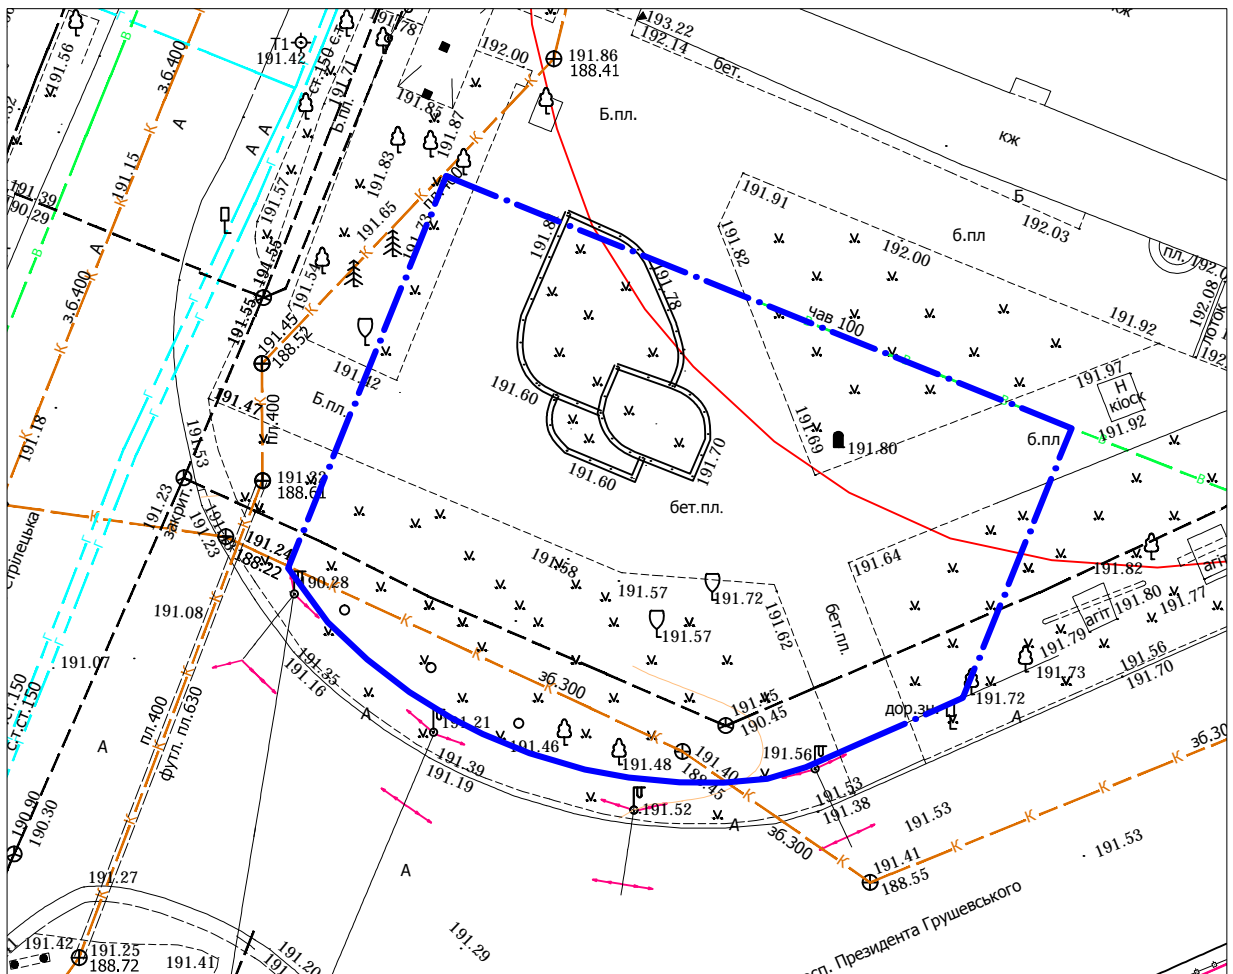

План земельної ділянки

Ситуаційна схема

Адреса об'єкта: м. Луцьк, пр-т Президента
Грушевського

Забудовник: Комунальне підприємство
"Парки та сквери м. Луцька"

Умовні позначення:

0.1342 га Земельна ділянка, що закріплюється для влаштування скверу