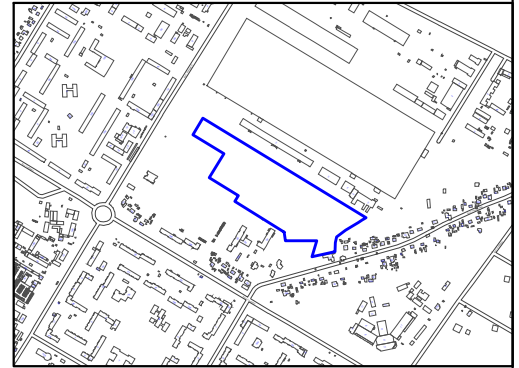

План земельної ділянки

Адреса об'єкта: м. Луцьк, вул. Конякіна -
вул. Гордіюк

Землекористувач: Територіальна громада
міста Луцька

Ситуаційна схема

Умовні позначення:

Земельна ділянка, що закріплюється для влаштування парку