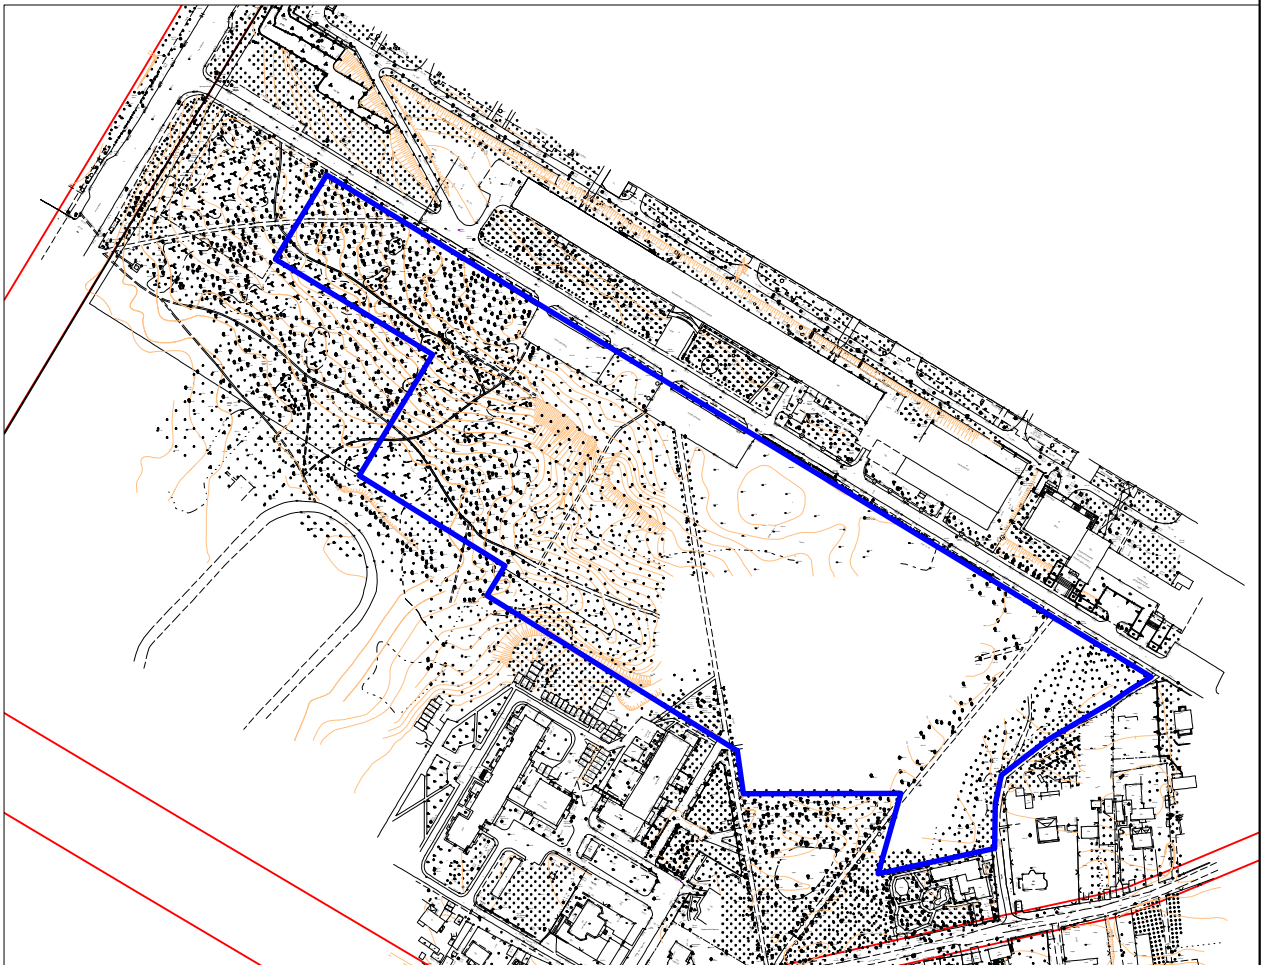

План земельної ділянки

Адреса об'єкта: м. Луцьк, вул. Конякіна -
вул. Гордіюк

Землекористувач: Територіальна громада
міста Луцька

Ситуаційна схема

Умовні позначення:

Земельна ділянка, що закріплюється для влаштування парку