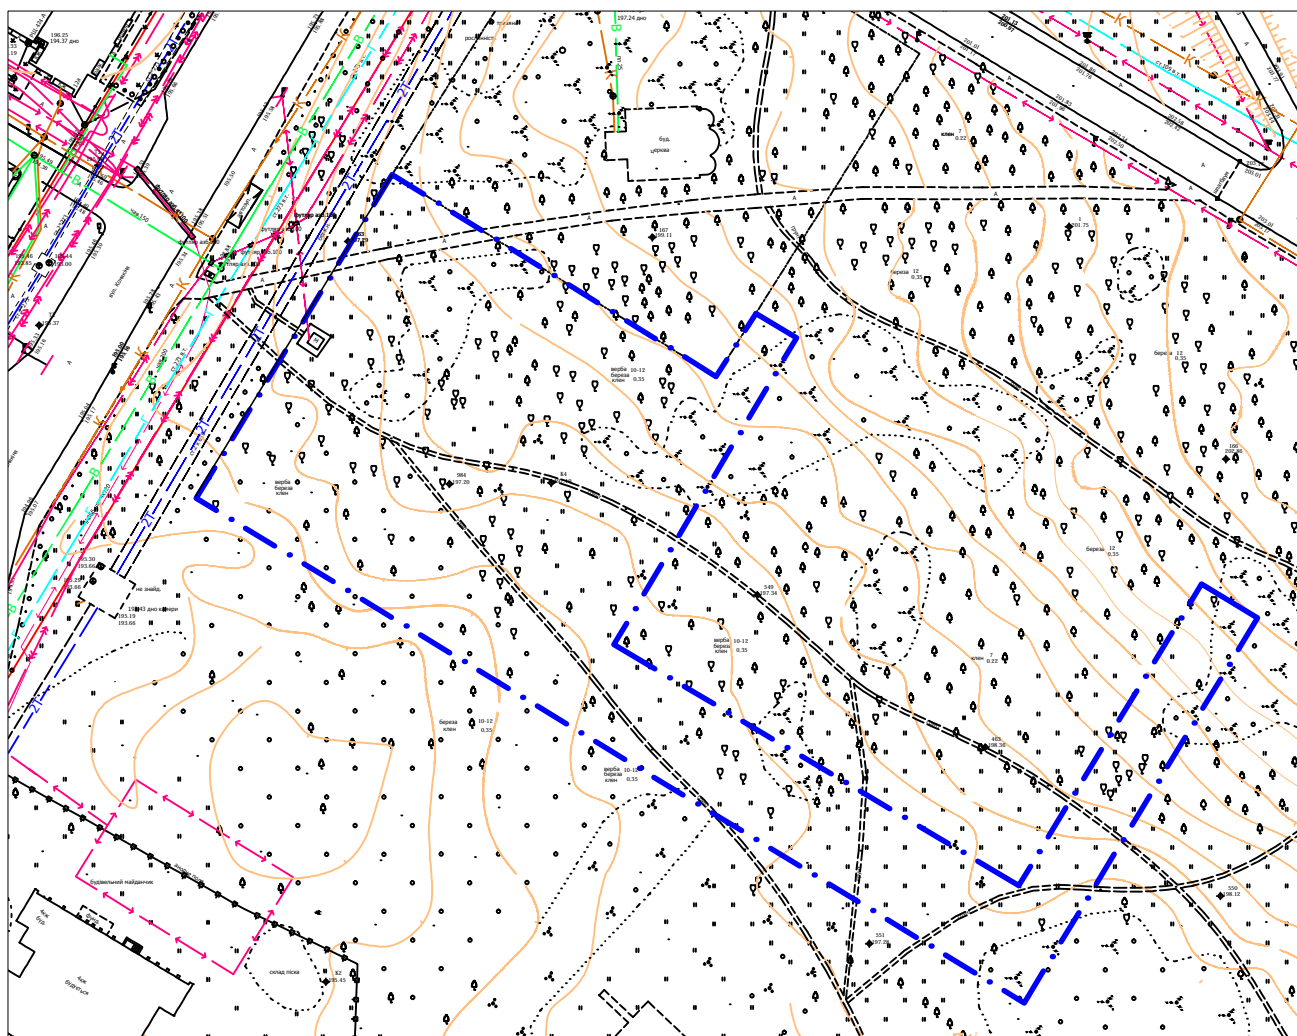

План земельної ділянки

Адреса об'єкта: м. Луцьк, вул. Конякіна
(поблизу парку)

Забудовник: Територіальна громада
міста Луцька

Ситуаційна схема

Умовні позначення:

Земельна ділянка, що закріплюється для влаштування скверу