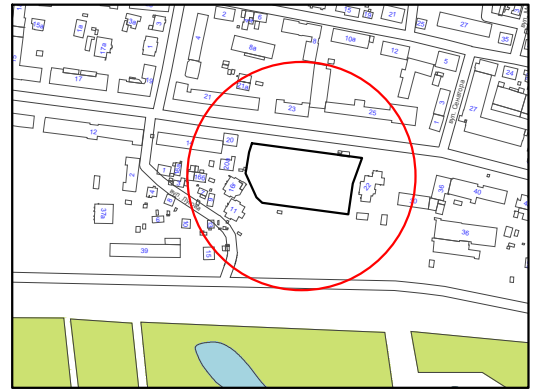

План земельної ділянки

Адреса об'єкта: м. Луцьк, пр. Волі, (навпроти гімназії №4)

Забудовник: Територіальна громада міста Луцька

Ситуаційна схема

Умовні позначення:

0.60 га

Земельна ділянка, що закріплюється для влаштування скверу