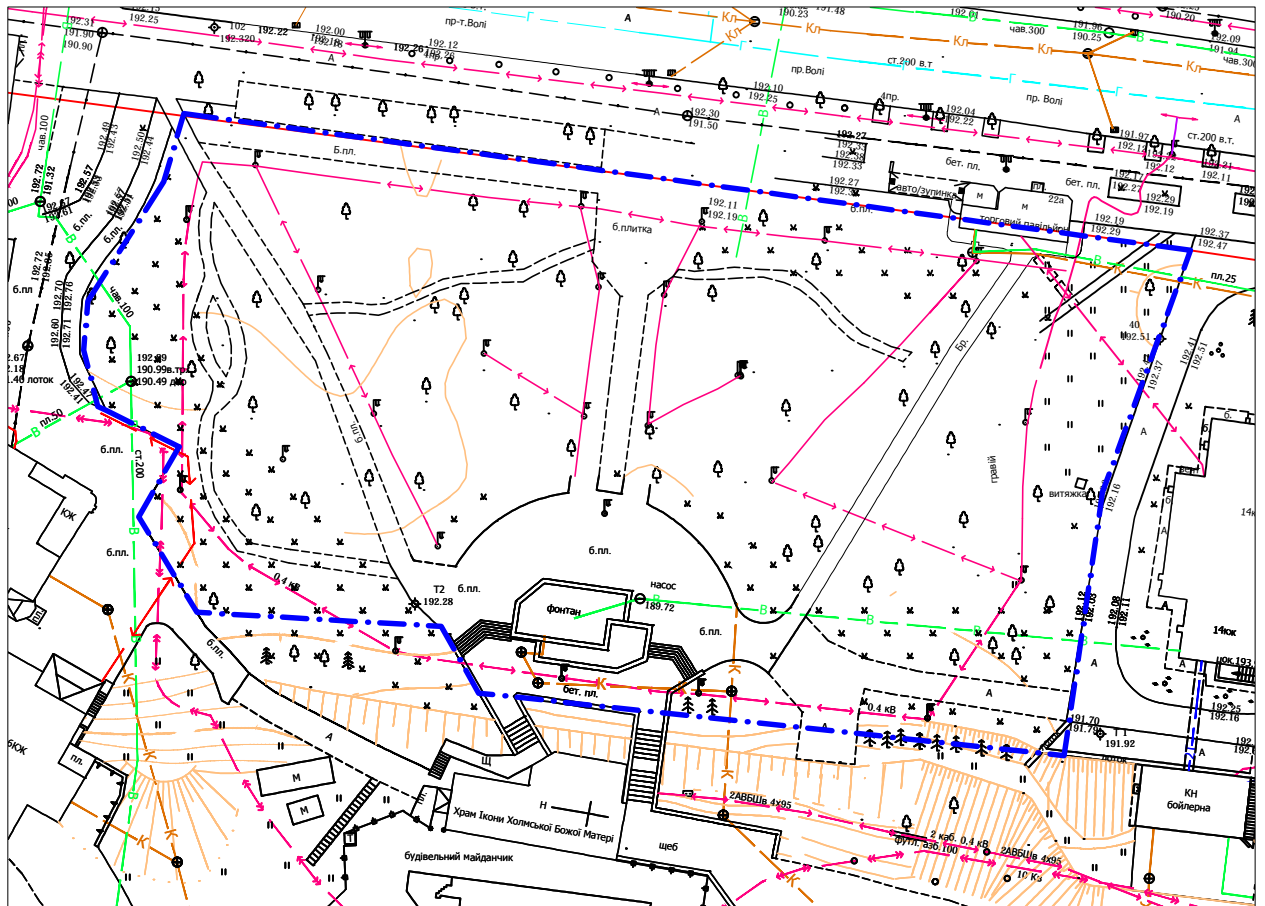

План земельної ділянки

Адреса об'єкта: м. Луцьк, пр. Волі, (навпроти гімназії №4)

Забудовник: Територіальна громада міста Луцька

Ситуаційна схема

Умовні позначення:

0.60 га

Земельна ділянка, що закріплюється для влаштування скверу