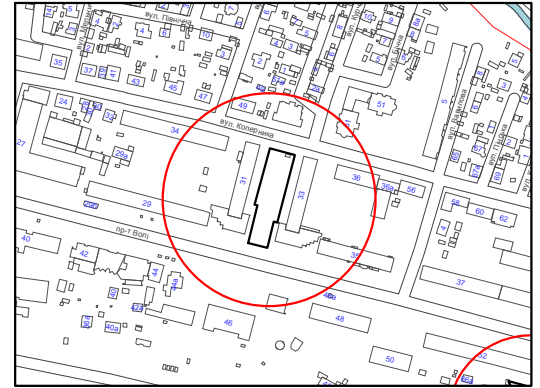

План земельної ділянки

Ситуаційна схема

Адреса об'єкта: м. Луцьк, пр. Волі ("Розарій")

Забудовник: Територіальна громада міста Луцька

Умовні позначення:

Земельна ділянка, що закріплюється для влаштування скверу