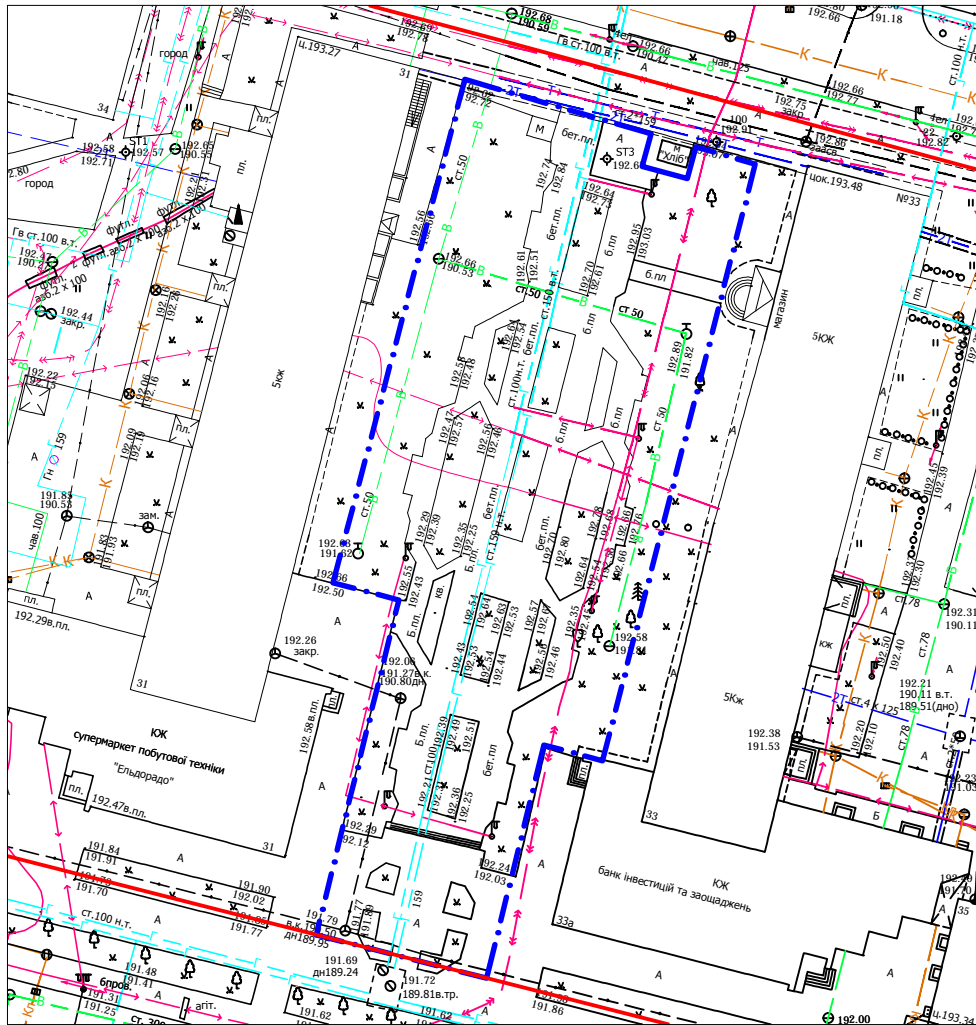

План земельної ділянки

Ситуаційна схема

Адреса об'єкта: м. Луцьк, пр. Волі ("Розарій")

Забудовник: Територіальна громада міста Луцька

Умовні позначення:

Земельна ділянка, що закріплюється для влаштування скверу