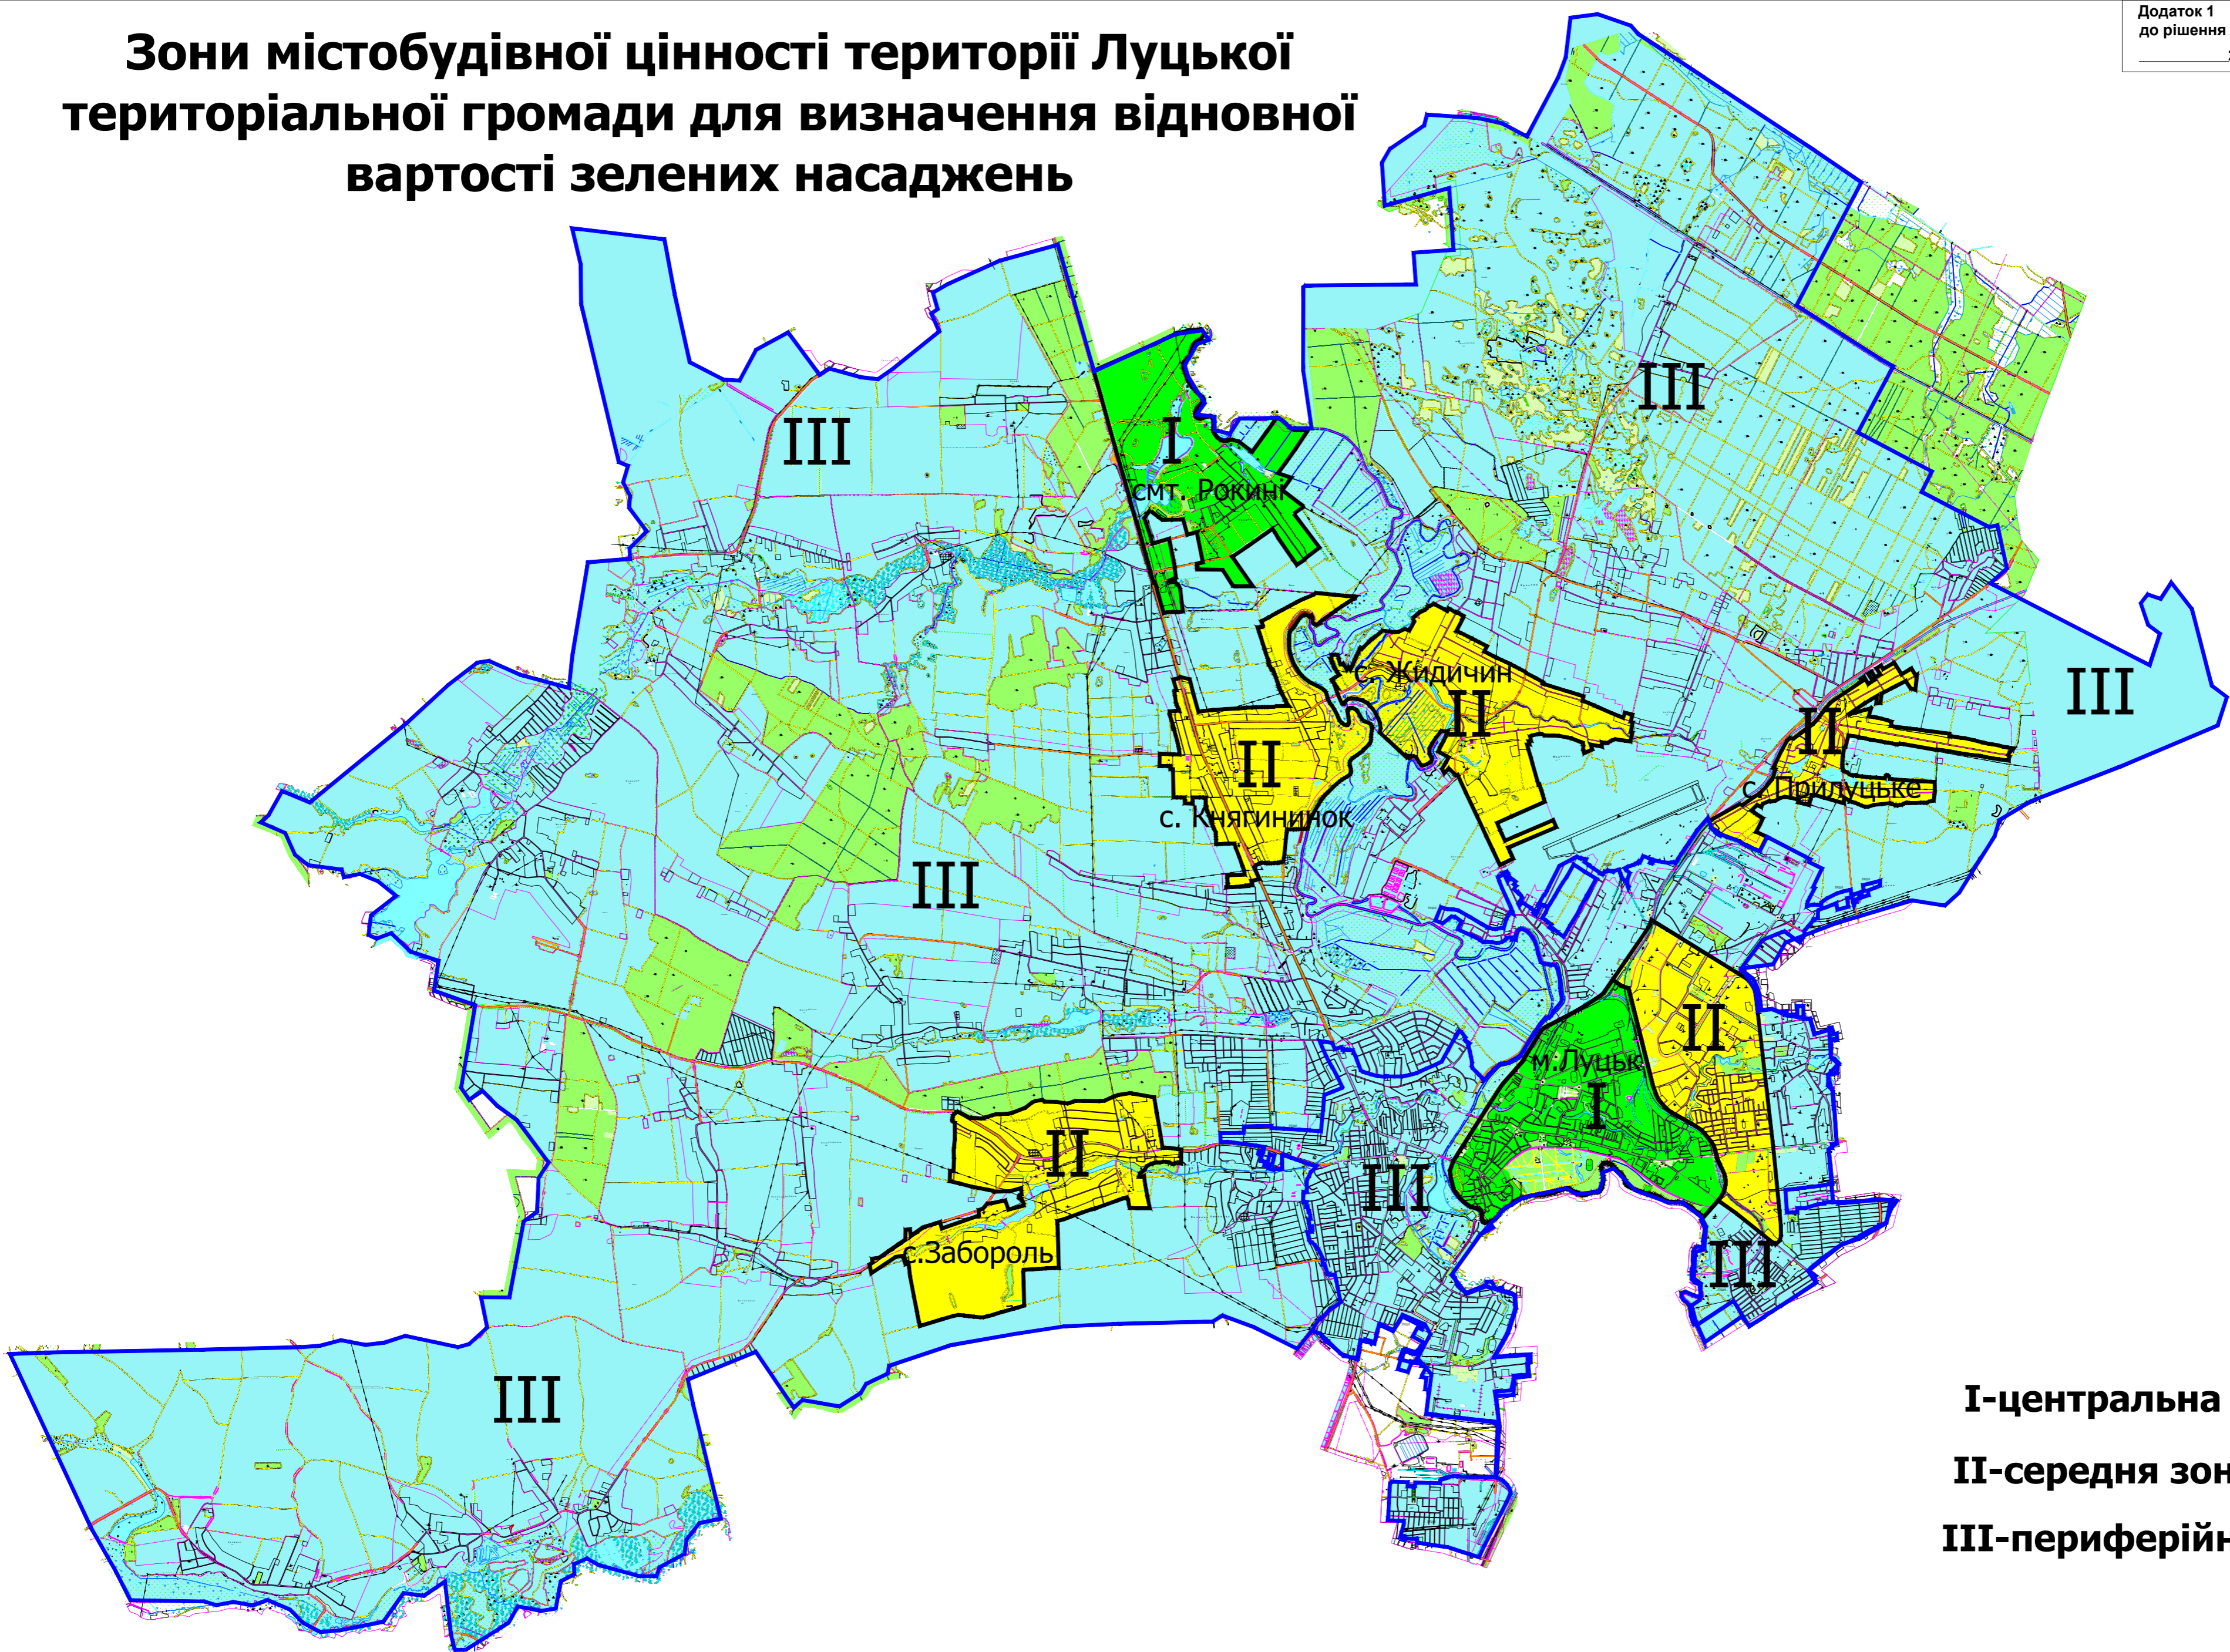

# Зони містобудівної цінності території Луцької територіальної громади для визначення відновної вартості зелених насаджень

Додаток 1  
до рішення виконавчого комітету  
2021 №

**I-центральна зона**  
**II-середня зона**  
**III-периферійна зона**