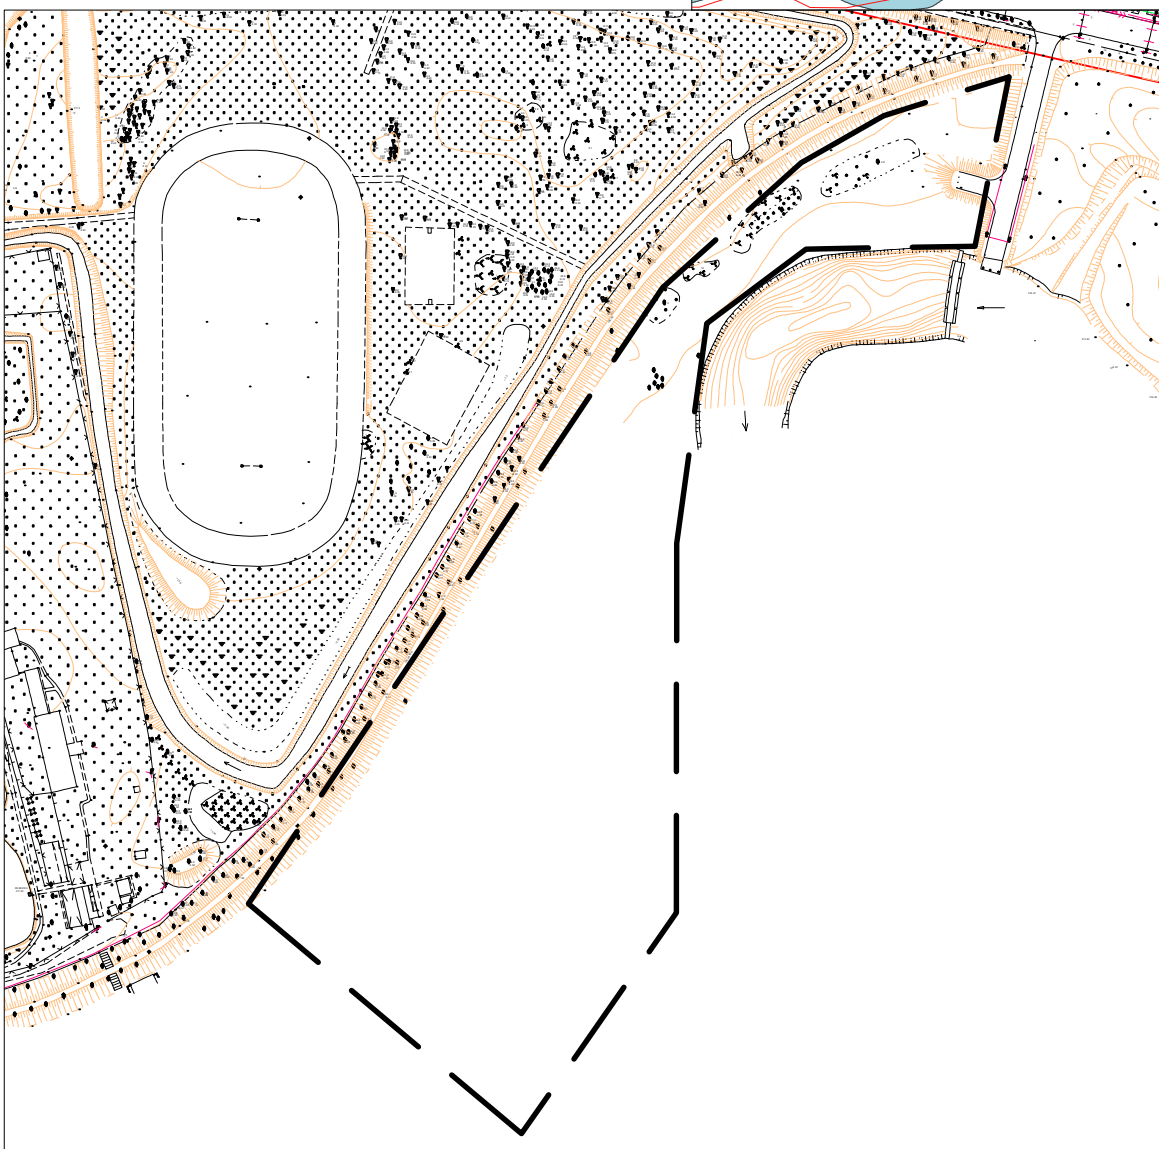

**СХЕМА
розміщення майданчика для
вигулу собак в м.Луцьку
(парк ім. Лесі Українки, біля
р.Стир)**

"10 " " " "
" ""aaaa""aaaaaaa"4236"" aaaaa

Ситуаційна схема

Орієнтовна площа території - 3580.0 кв.м.

ПЕРШИЙ ЗАСТУПНИК МІСЬКОГО ГОЛОВИ _____СВЯТОСЛАВ КРАВЧУК