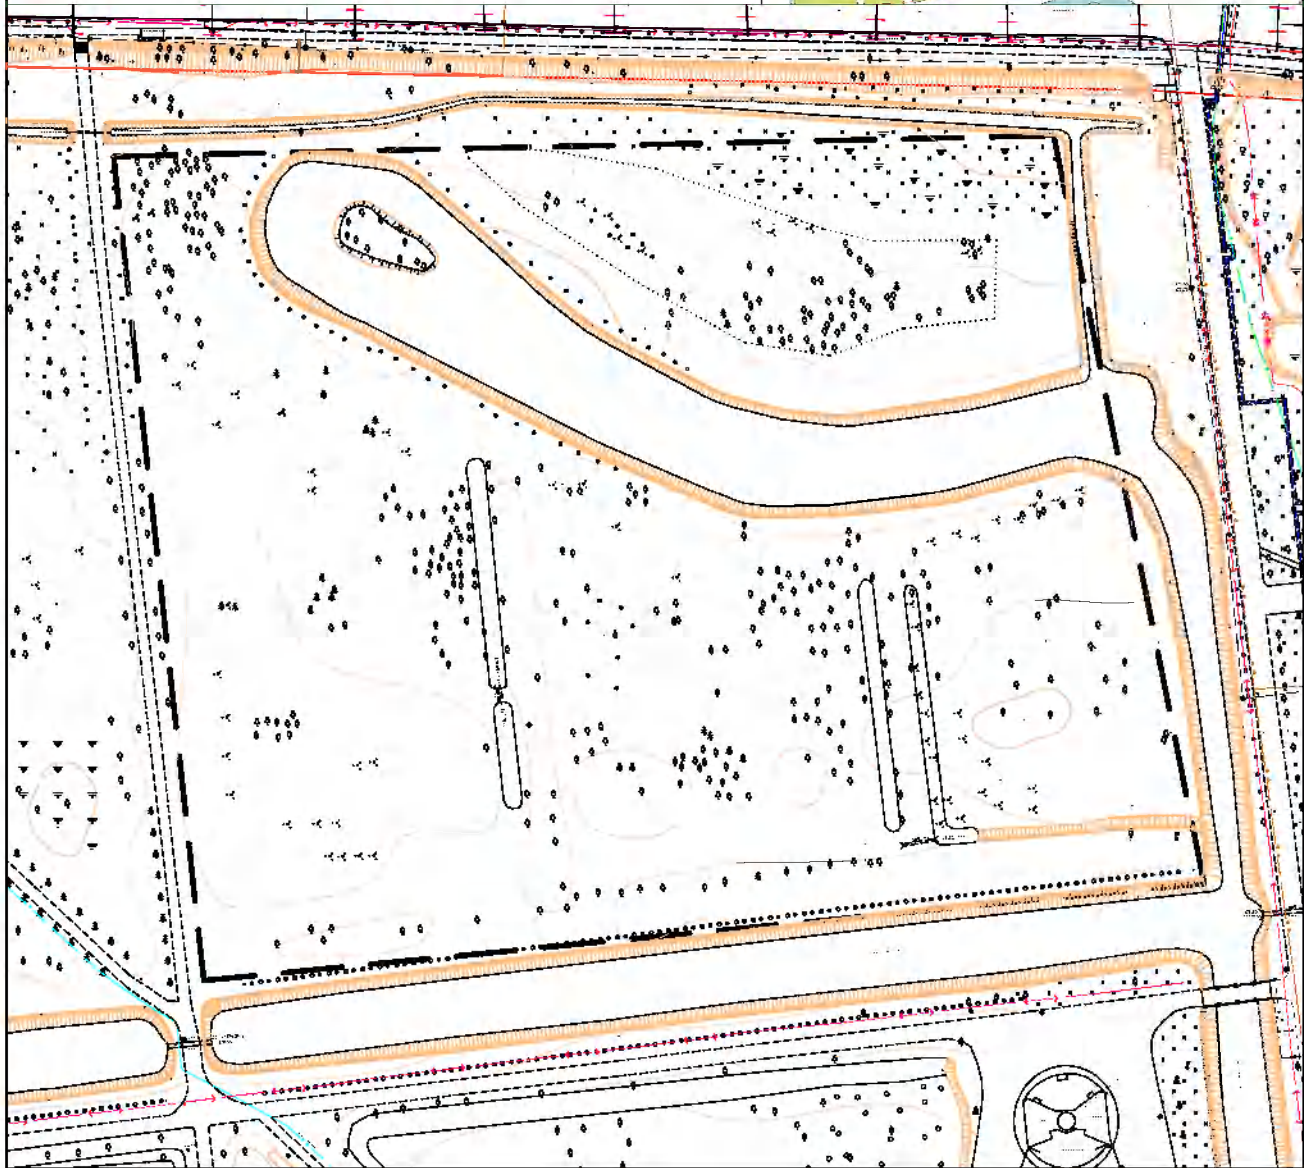

СХЕМА
розміщення майданчика для
вигулу собак в м.Луцьку
(парк ім.Лесі Українки)

Ситуаційна схема

Орієнтовна площа території - 40 700.0 кв.м.

ПЕРШИЙ ЗАСТУПНИК МІСЬКОГО ГОЛОВИ _____ СВЯТОСЛАВ КРАВЧУК

Управління містобудування та архітектури