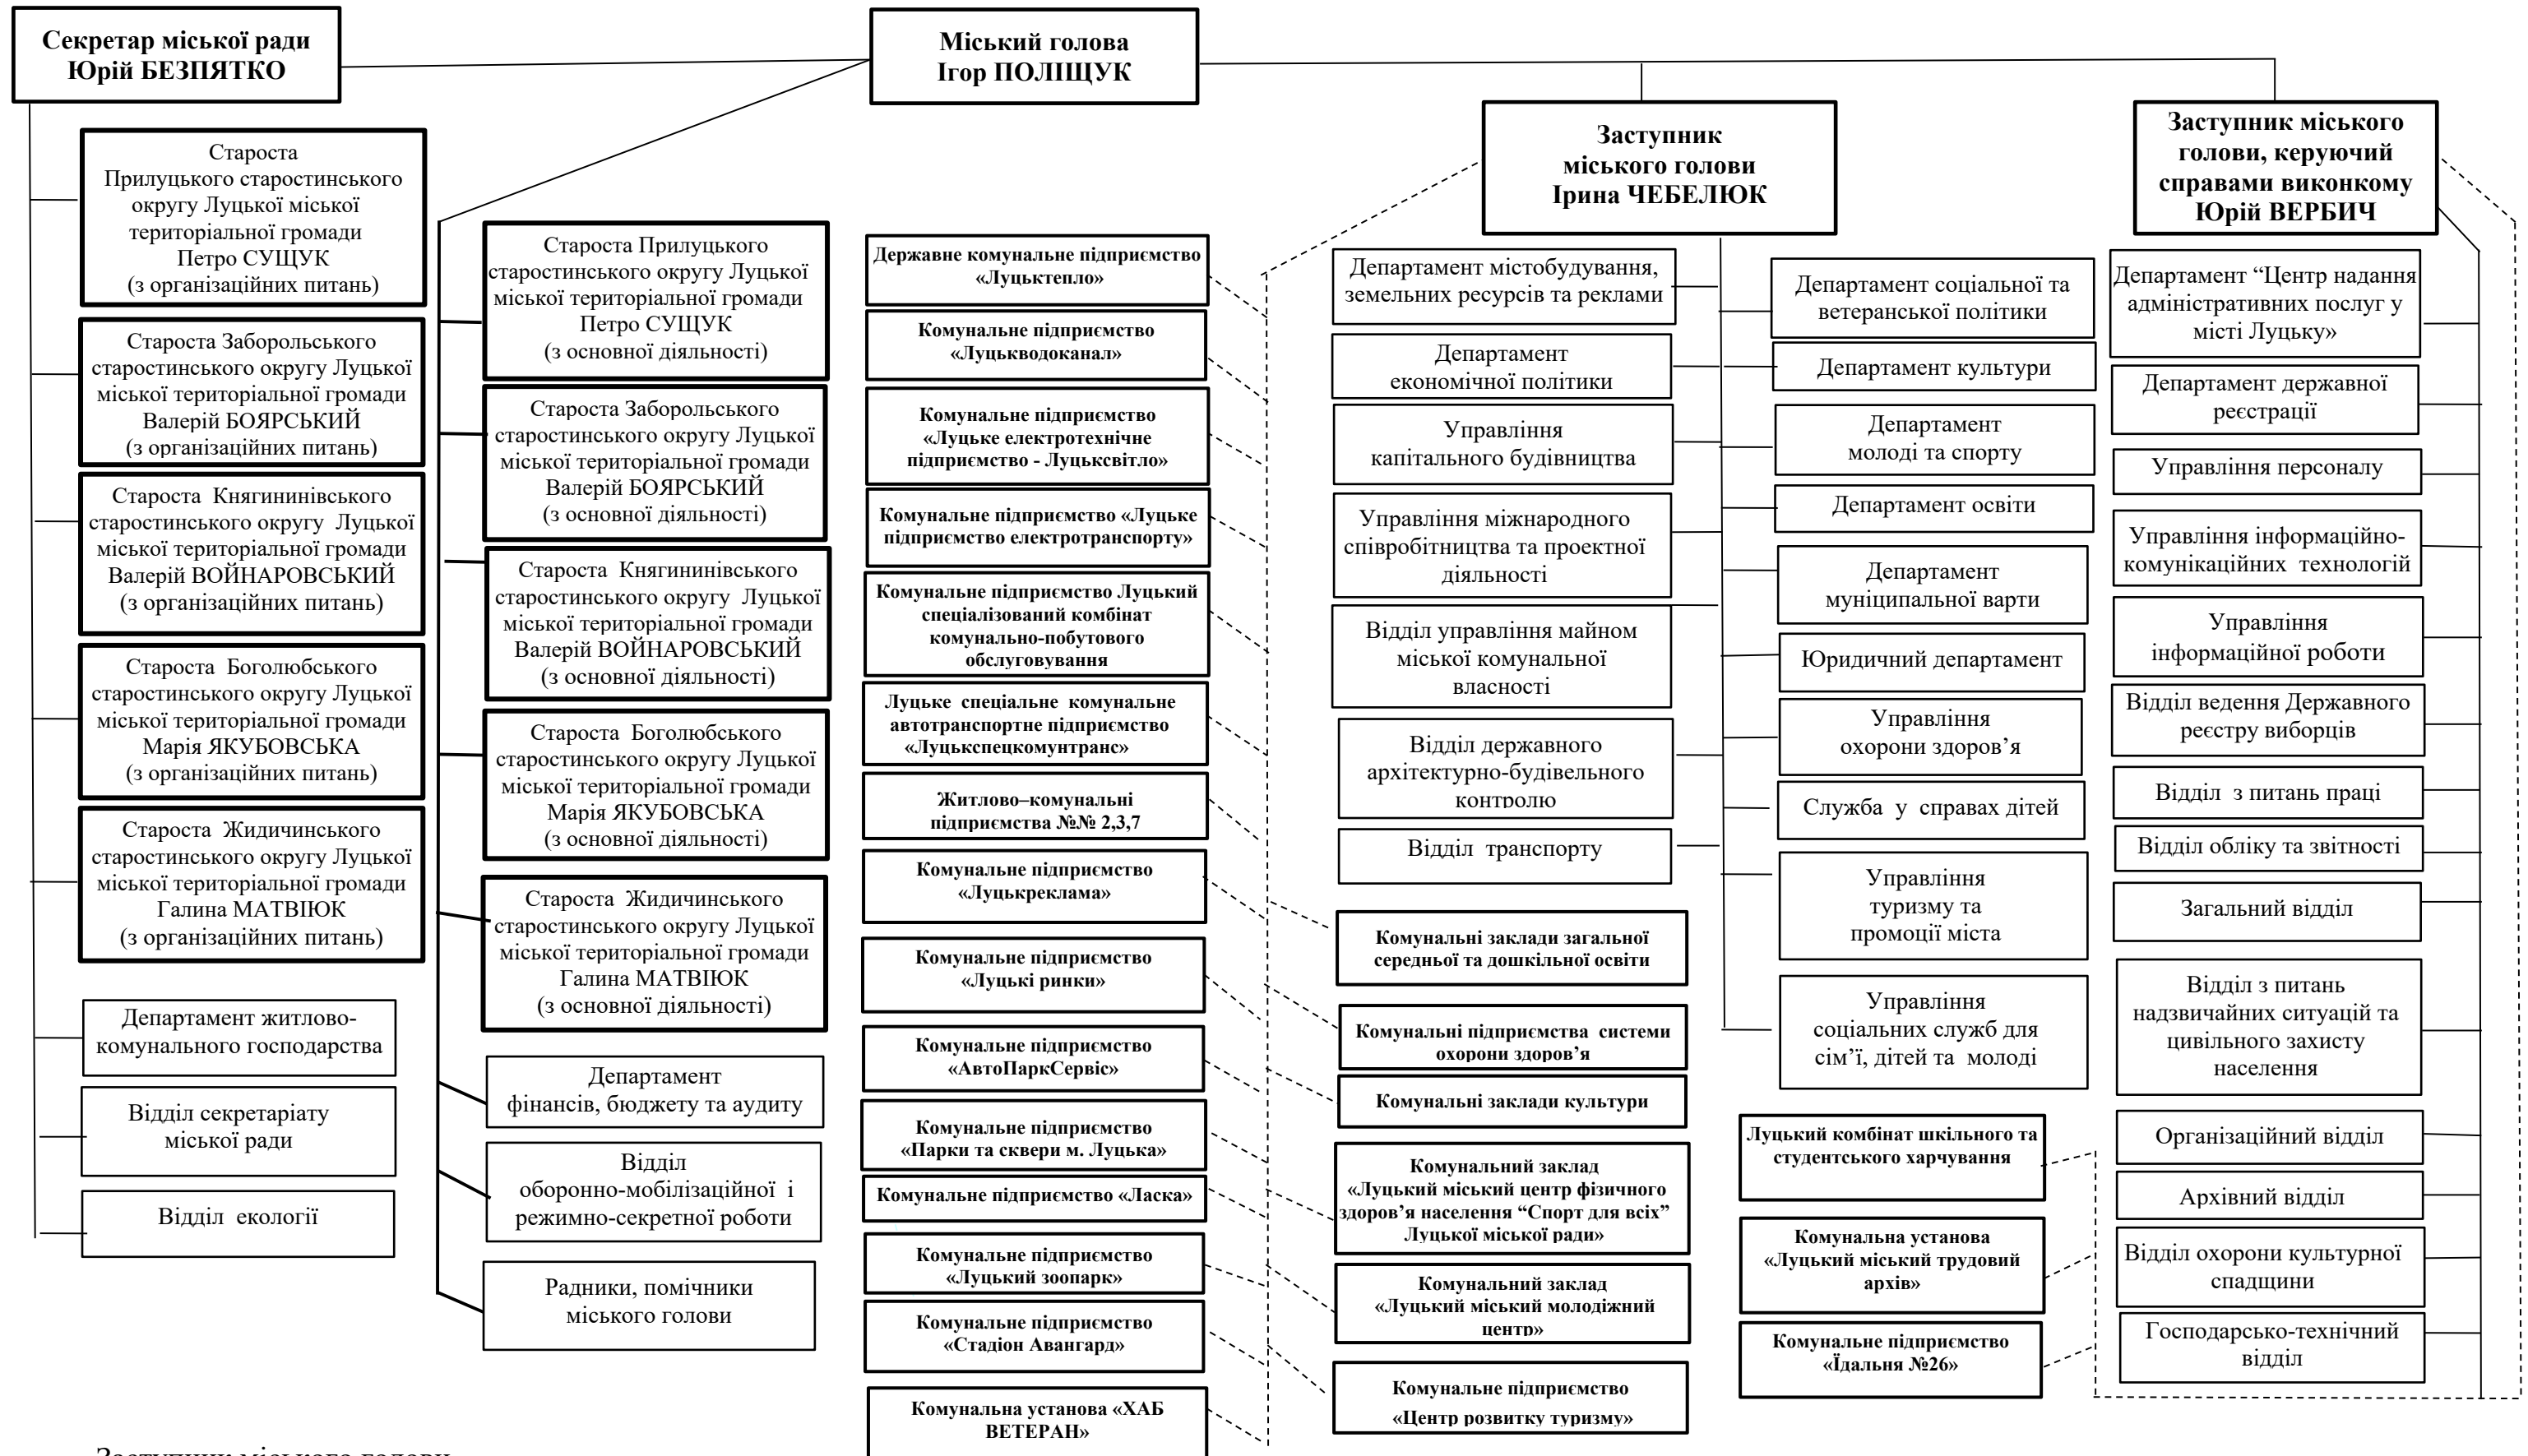

Схема

закріплення виконавчих органів Луцької міської ради, підприємств, установ, закладів, що належать до комунальної власності міської територіальної громади між міським головою, секретарем міської ради, заступником міського голови, заступником міського голови, керуючим справами виконкому

Додаток
до розпорядження
міського голови
№ _____

Заступник міського голови,
керуючий справами виконкому

Юрій ВЕРБИЧ